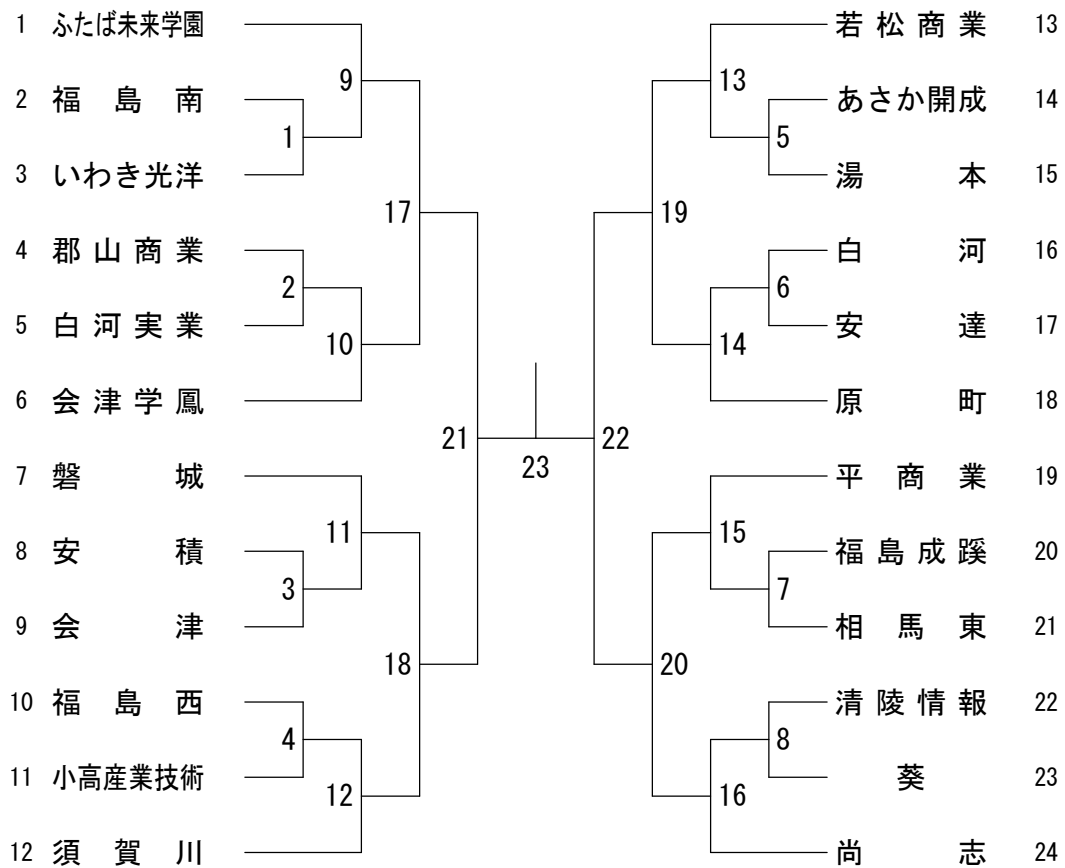

男子団体 (B T)

女子団体 (G T)

男子ダブルス (BD)

女子ダブルス (GD)

男子シングルス (BS)

女子シングルス (GS)