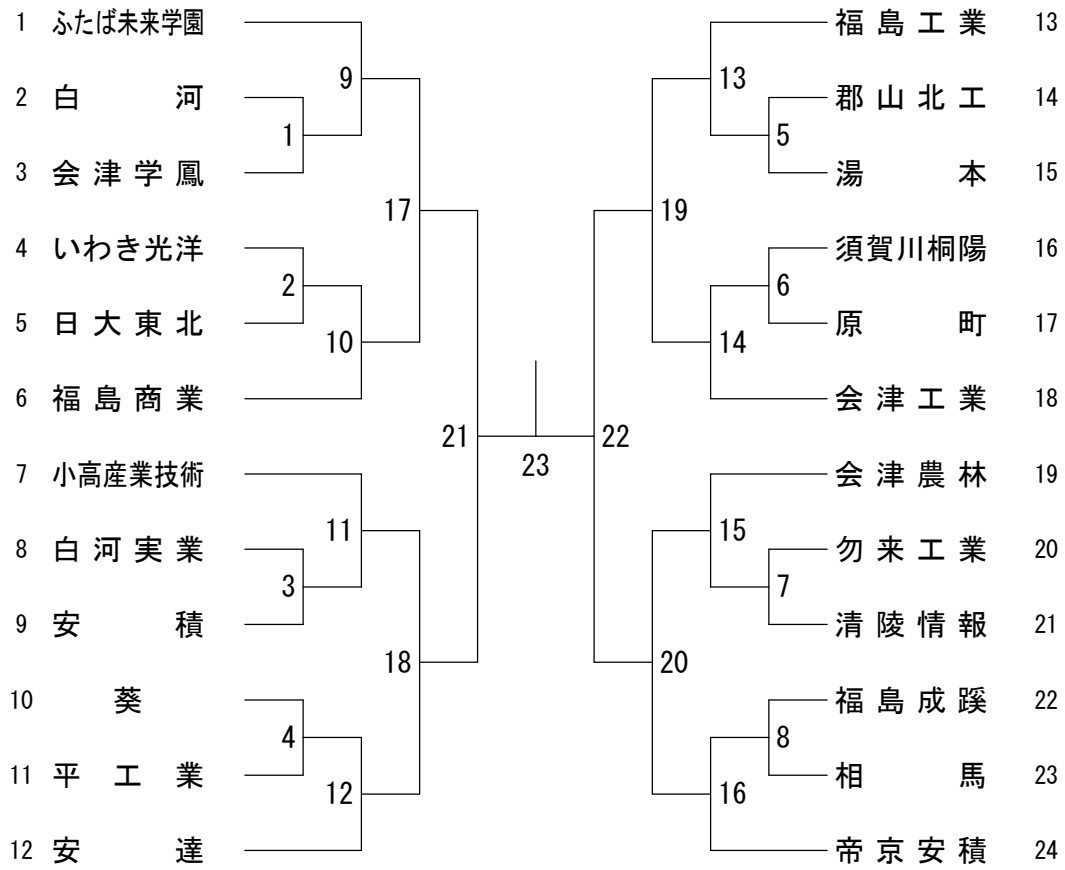

男子団体 (B T)

女子団体 (G T)

男子ダブルス (BD)

女子ダブルス (GD)

男子シングルス (BS)

女子シングルス (GS)