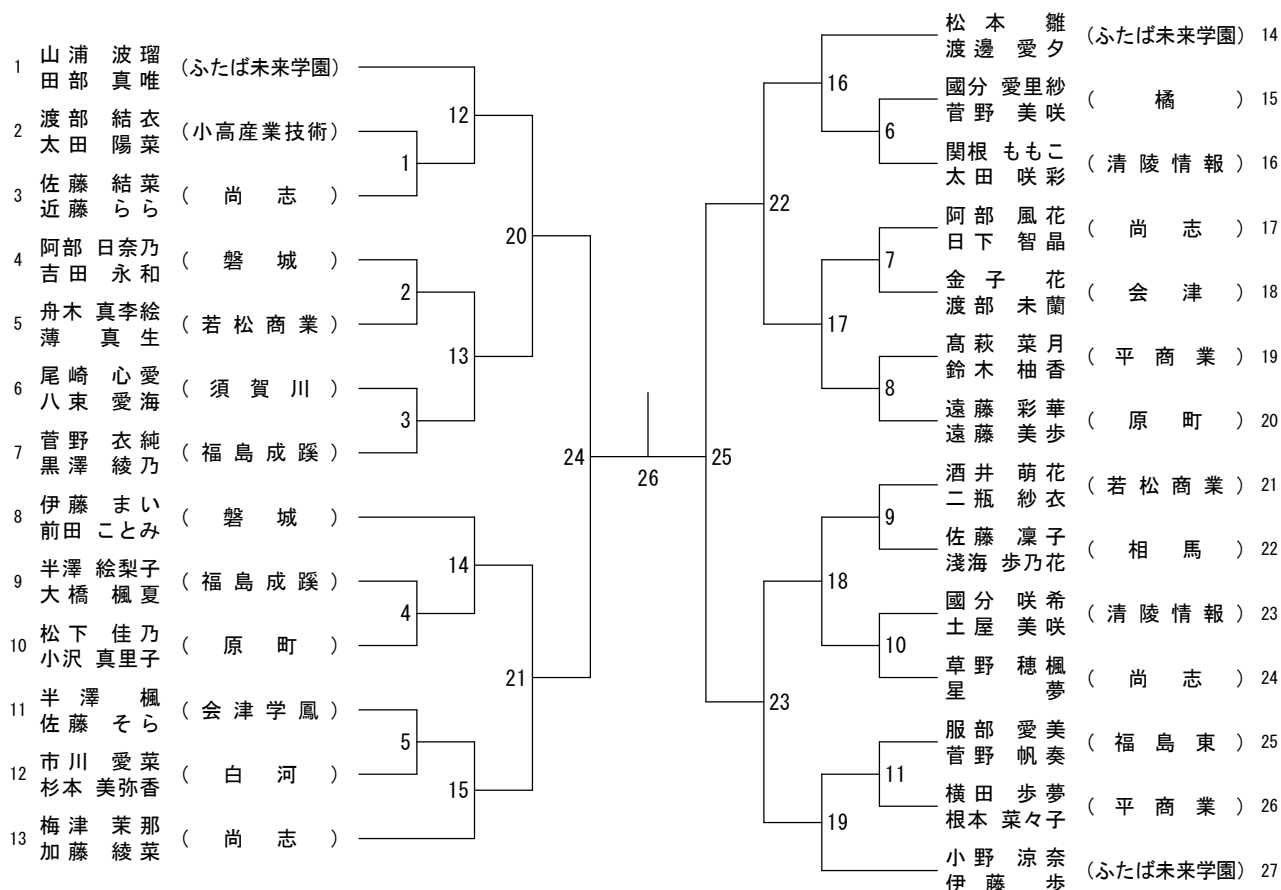

男子団体 (B T)

女子団体 (G T)

男子ダブルス (BD)

女子ダブルス (GD)

男子シングルス (BS)

女子シングルス (GS)