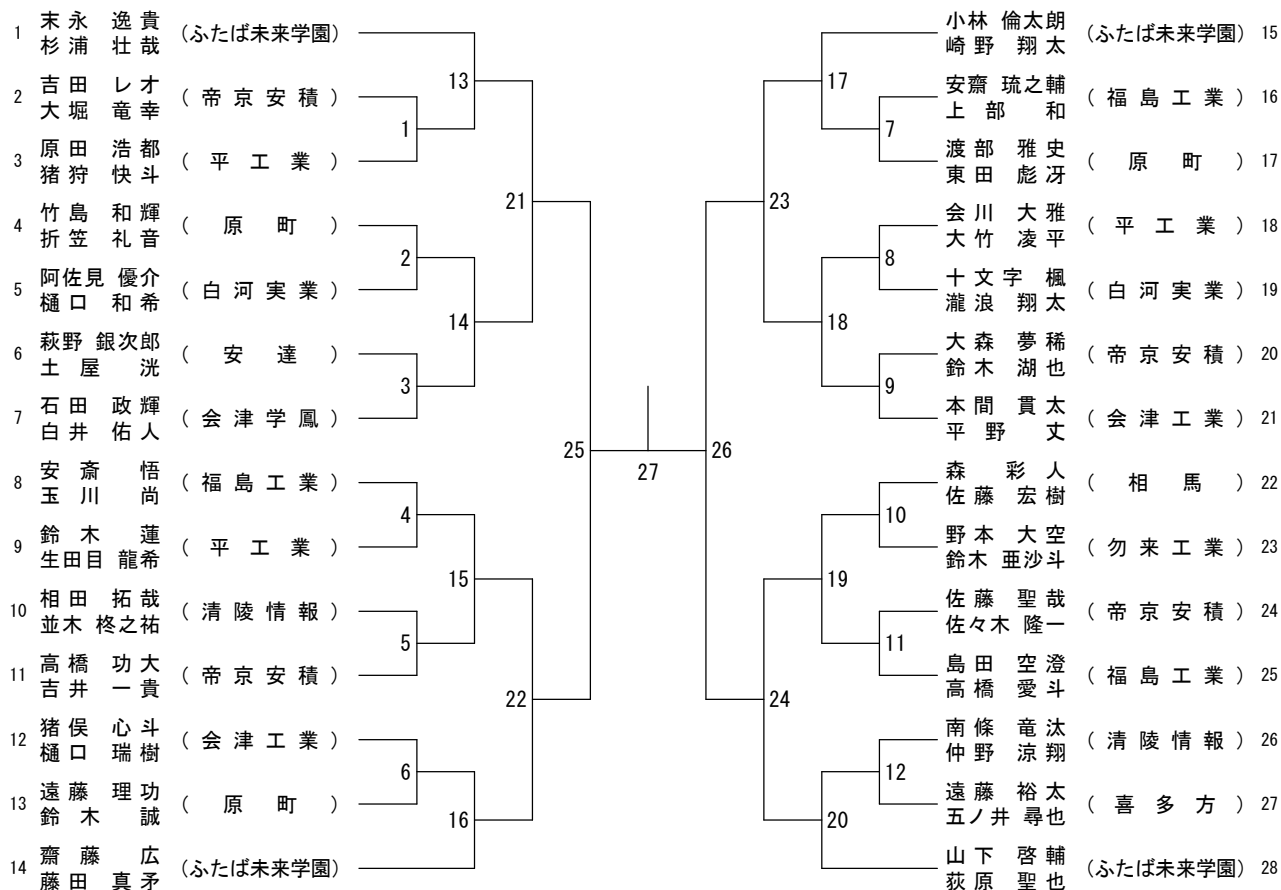

男子団体 (B T)

女子団体 (G T)

男子ダブルス (BD)

女子ダブルス (GD)

男子シングルス (BS)

女子シングルス (GS)